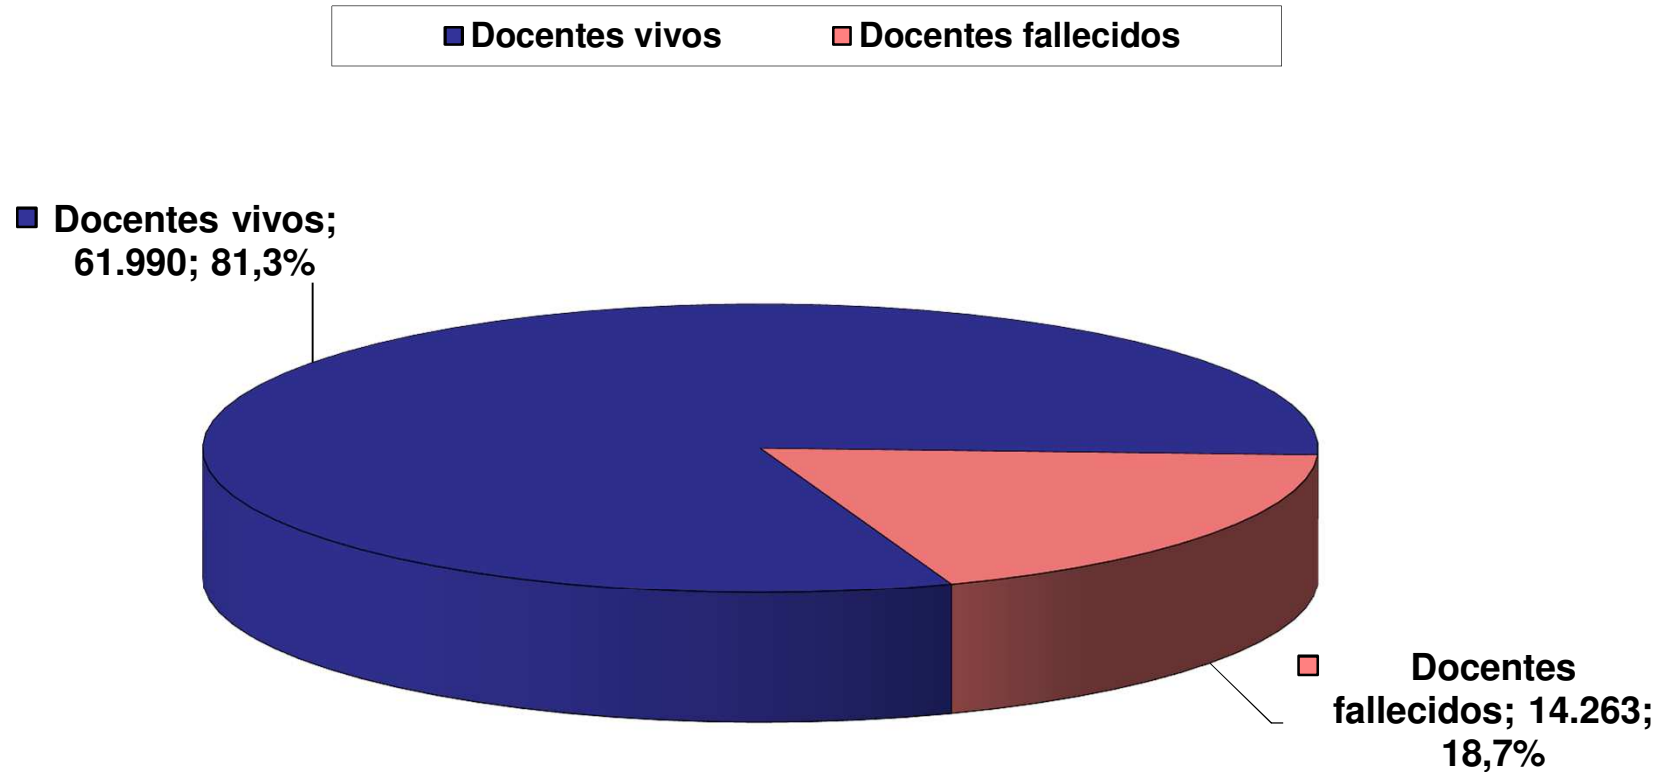

Total Profesores/as dañados/as por la Deuda Histórica = 76.253
Fuente: MINEDUC 20-09-2017

Gráfico

BBDD Docentes traspasados - 20170920-final - entrega CP 20180111.xlsx

Cuenta de condición	apellido_igual		
condición	Docente con diferencias en apellidos	Docente sin diferencias en apellidos	Total general
Docente vivo	4.368	57.622	61.990
Docente fallecido	1.405	12.858	14.263
Total general	5.773	70.480	76.253

Cuenta de condición	
condición	Total
Docente vivo	61.990
Docente fallecido	14.263
Total general	76.253